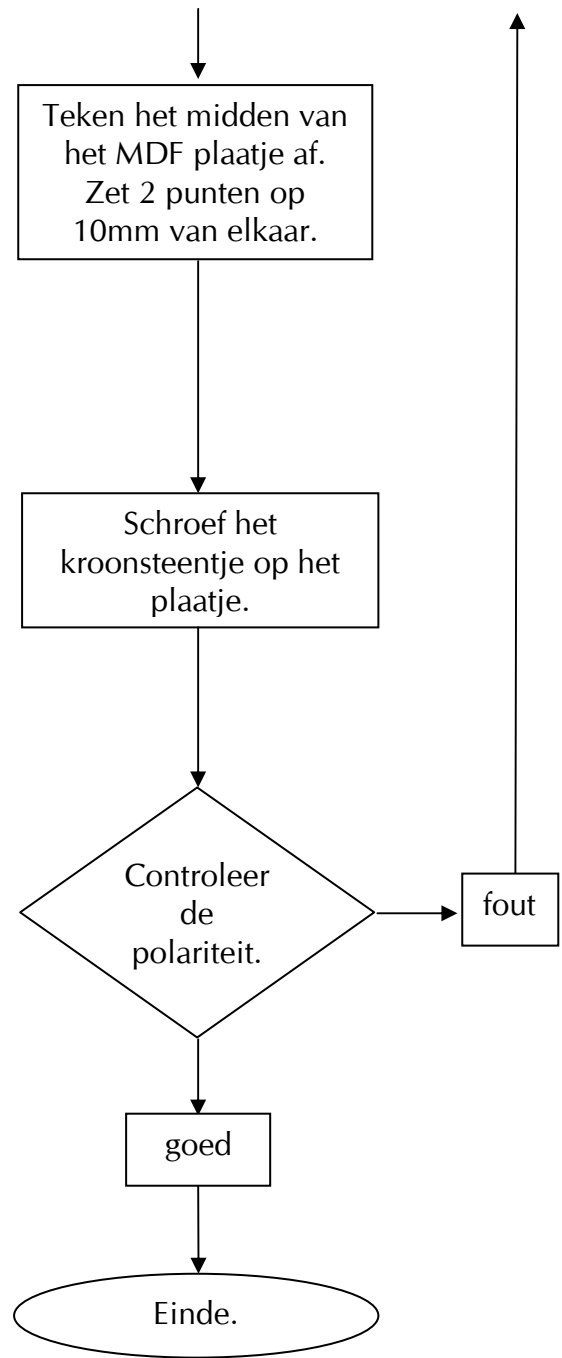

# Polariteitstester

- ♦ Stroombaanschema:

- ♦ Ploftekening:

- ♦ Stroomdiagram (werkvolgorde):

# Doormmeetapparaat

- ♦ stroombaanschema:

- ♦ ploftekening:

- ♦ stroomdiagram: volg de werkvolgorde op de volgende bladzijde