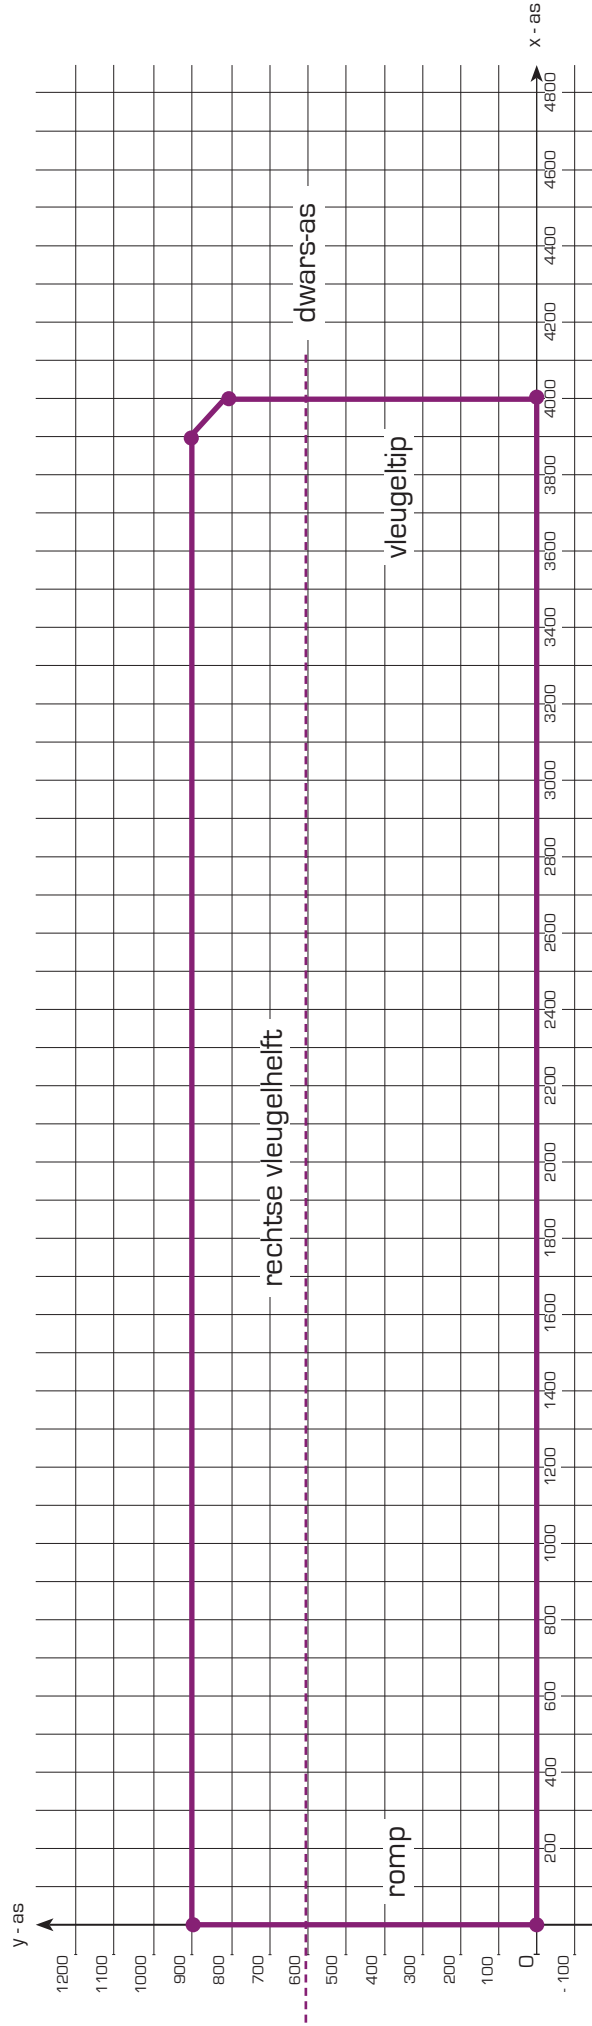

# Lambert Mission 108

stabiiilo

vleugelheft

schaal : 1/20

romp