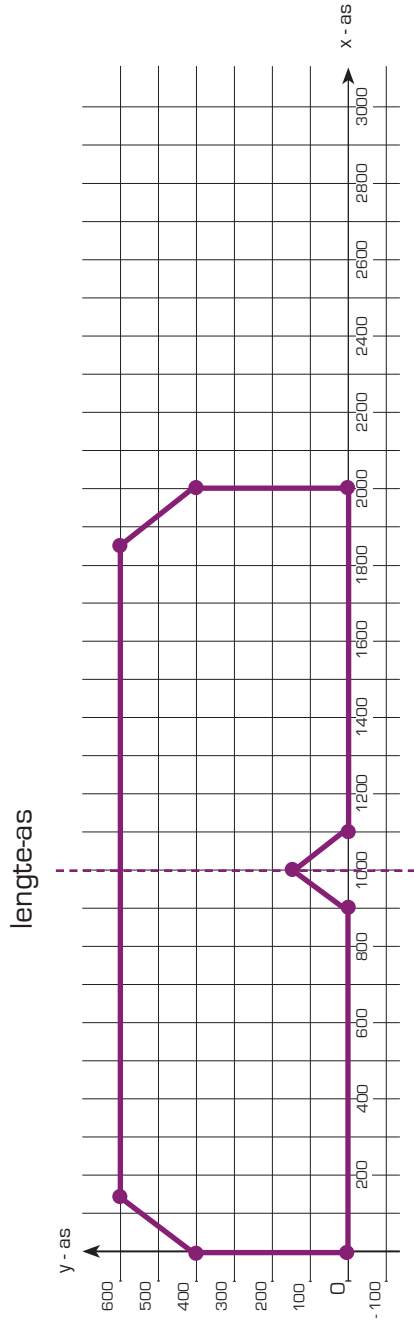

# Lambert Mission 108

stabiiilo

vleugelheft

schaal : 1/20

romp