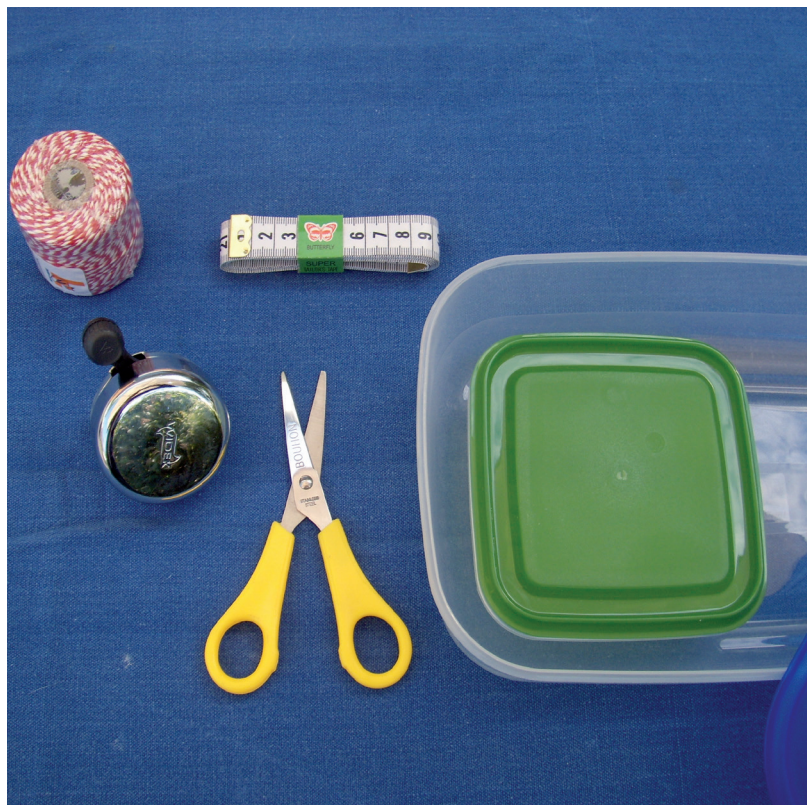

MATERIAAL Dossier 4: Versnelling en verzet

Inhoud van 1 set:

- 1 schaar
- 1 bolletje touw
- 1 lintmeter
- 1 doosje krijt
- 1 bel

tess